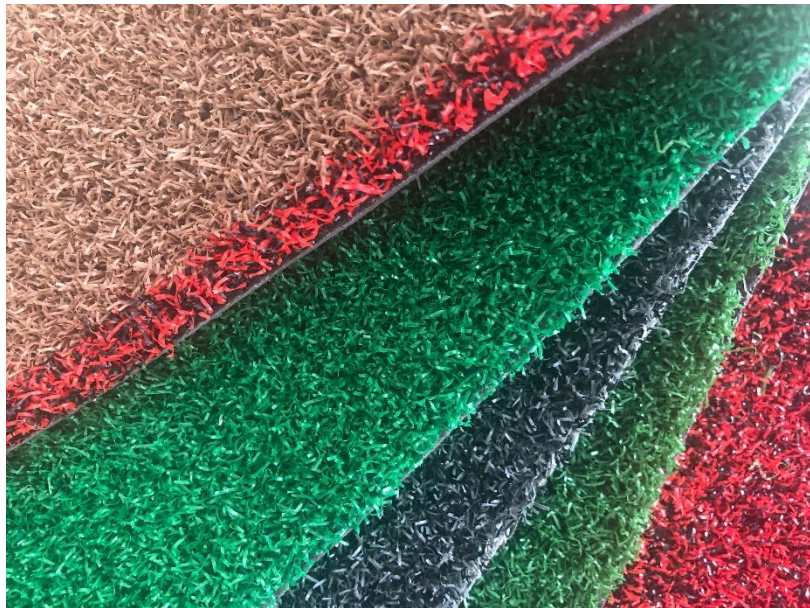

Новый дизайн в коллекции «Велюр» - «Сова серая»

НОВИНКА

- ▶ Техническая информация
- ▶ Материал ворса- полиэстер
- ▶ Высота ворса- 4 мм
- ▶ Вес ворса- 500 гр./м²
- ▶ Состав подложки- 100% ПВХ
- ▶ Толщина подложки- 1,2 мм
- ▶ Вес изделия (м²)- 2500 гр./м²
- ▶ Размеры(см) : 45x75
- ▶ Упаковка : 10 штук.
- ▶ Страна производства - Китай

← Дизайн 2019
года

Новый дизайн пин-мата «Меандр»

► Техническое описание

Материал : Резина

Размер 40x60 см

Толщина : 6 мм

Вес продукта : 0,85 кг

Страна производства : Индия

Декоративное грязезащитное покрытие в рулонах и ковриках «Джерси»

Сфера применения : входная зона помещений с низкой и средней проходимостью.

Благодаря своей способности впитывать и удерживать влагу, а также очищать подошву обуви от пыли и грязи, покрытие пользуется большой популярностью в Европе и Азии. Достаточно высокие эксплуатационные характеристики делают его практичным и функциональным грязезащитным покрытием

Является аналогом известного европейского продукта «Traffic»

Джерси в ковриках

Черный

Коричневый

Технические характеристики:

Состав ворса : полипропилен

Вес ворса: 500 гр/м²

Высота ворса :6 мм